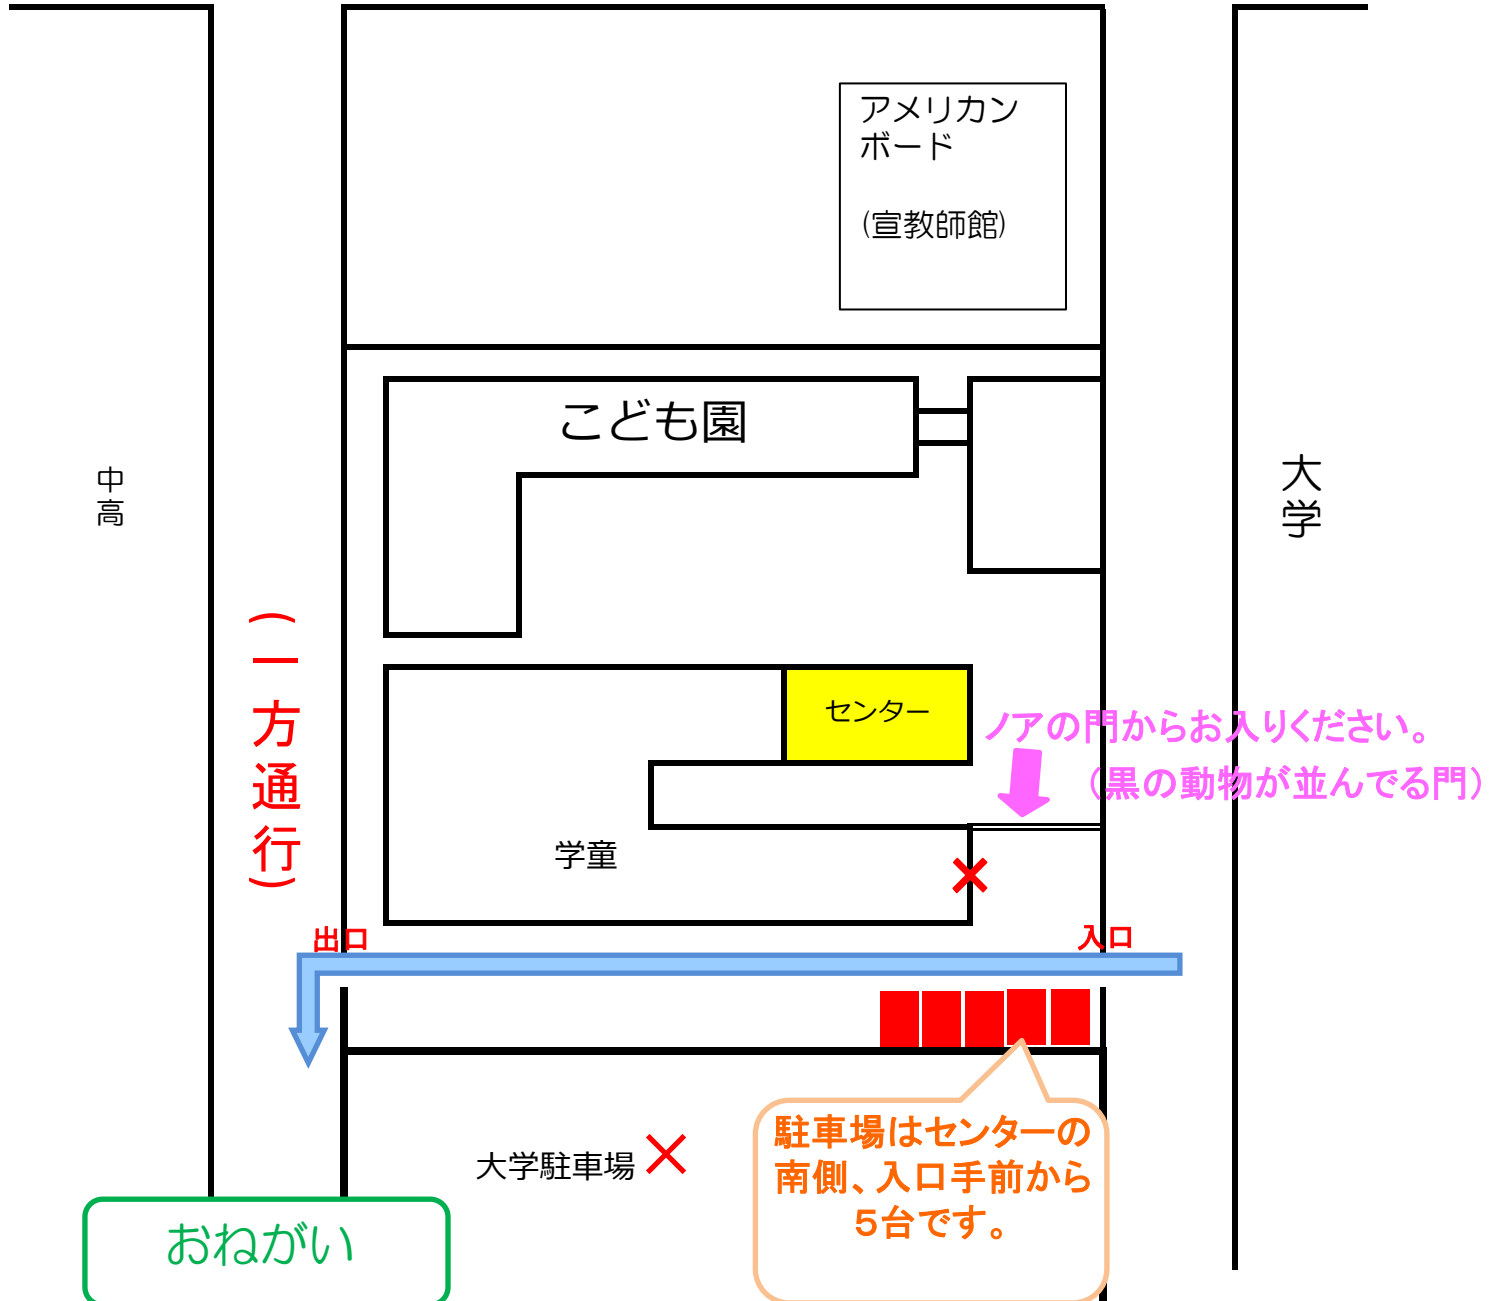

お部屋が変わります😊

★大学の駐車場は学生専用ですので駐車禁止です。

♪玄関のインターホンは学童用ですので対応できません。ノアの門より直接お入りください。

★安全に遊ぶために、お子さんから目を離さないようにしましょう。

♪検温・消毒・マスクの着用をお願い致します。