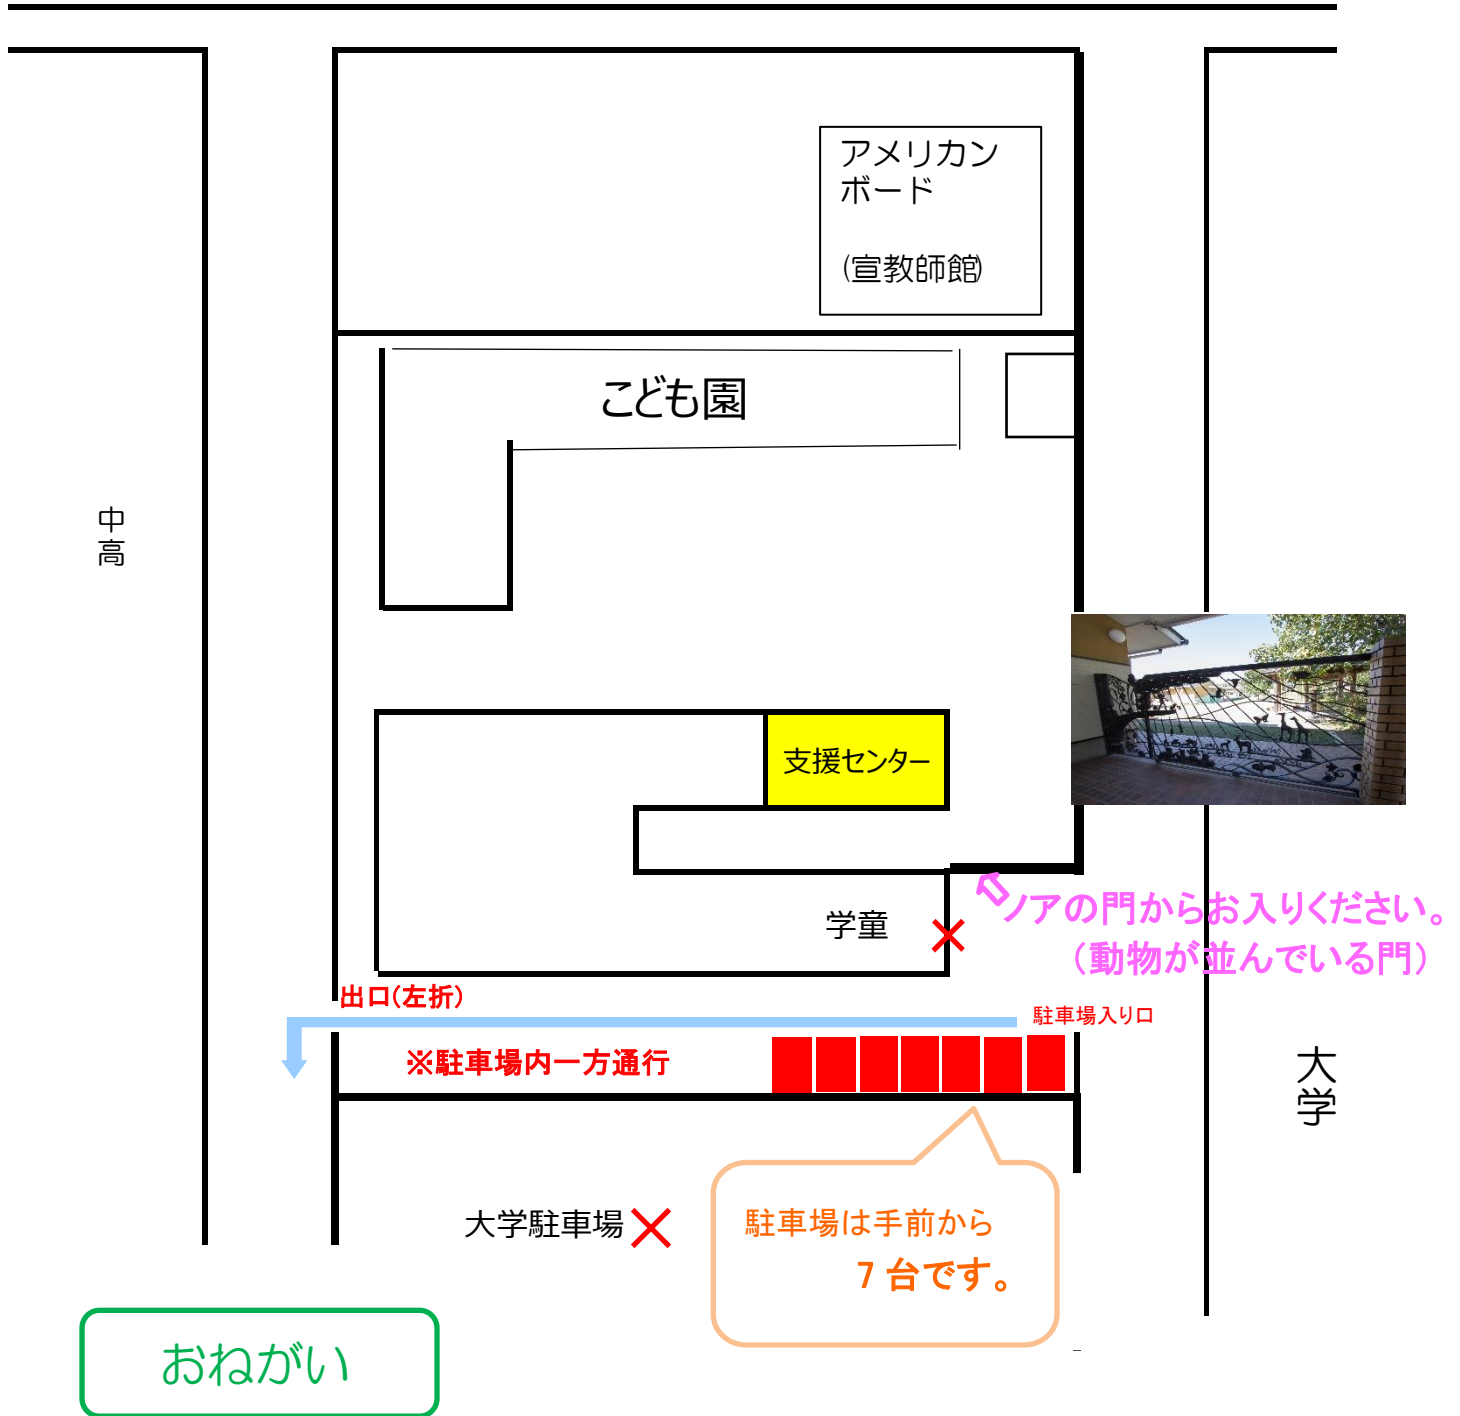

子育て支援センター駐車場案内

★大学の駐車場は学生専用ですので駐車禁止です。また、のところも停めていただいて大丈夫です。

★ノアの門前にチャイムが置いてあります。押していただくと職員がお迎えに参りますので、そのままお待ちください。(注)玄関のインターホンは学童用ですのでお間違えの無いようにお願いします。

★安全に遊ぶために、お子さんから目を離さないようにしましょう。